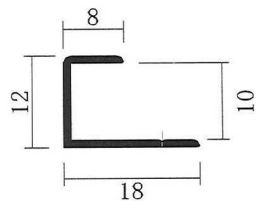

アルミジョイナー

L=1, 820mm
L=2, 730mm

記号	表面処理
A	B2=シルバー

記号	表面処理
A	B2=シルバー

記号	表面処理
A	B2=シルバー

記号	表面処理
A	B2=シルバー

記号	表面処理
A	B2=シルバー

記号	表面処理
A	B2=シルバー

記号	表面処理
A	B2=シルバー

記号	表面処理
A	B2=シルバー

記号	表面処理
A	B2=シルバー

記号	表面処理
A	B2=シルバー

記号	表面処理
A	B2=シルバー

記号	表面処理
A	B2=シルバー

アルミ 丸棒

L=4, 000mm

7φ 9φ 10φ 12φ 15φ

記号	表面処理
A	生地

20φ 25φ 32φ

記号	表面処理
H	生地