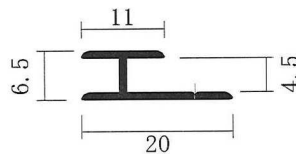

アルミジョイナー

L=1, 820mm
L=2, 730mm

記号	表面処理
A	B2=シルバー

記号	表面処理
A	B2=シルバー

記号	表面処理
A	B2=シルバー

記号	表面処理
A	B2=シルバー

記号	表面処理
A	B2=シルバー

記号	表面処理
A	B2=シルバー

記号	表面処理
A	B2=シルバー

記号	表面処理
A	B2=シルバー

記号	表面処理
A	B2=シルバー

記号	表面処理
A	B2=シルバー

記号	表面処理
A	B2=シルバー

記号	表面処理
A	B2=シルバー

アルミ 丸棒

L=4, 000mm