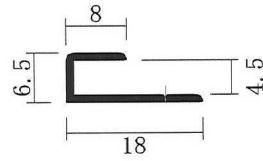

アルミジョイナー

L=1, 820mm
L=2, 730mm

記号	表面処理
A	B2=シルバー

記号	表面処理
A	B2=シルバー

記号	表面処理
A	B2=シルバー

記号	表面処理
A	B2=シルバー

記号	表面処理
A	B2=シルバー

記号	表面処理
A	B2=シルバー

記号	表面処理
A	B2=シルバー

記号	表面処理
A	B2=シルバー

記号	表面処理
A	B2=シルバー

記号	表面処理
A	B2=シルバー

記号	表面処理
A	B2=シルバー

記号	表面処理
A	B2=シルバー

アルミ 丸棒

L=4, 000mm

7φ 9φ 10φ 12φ 15φ

記号	表面処理
A	生地

20φ 25φ 32φ

記号	表面処理
H	生地