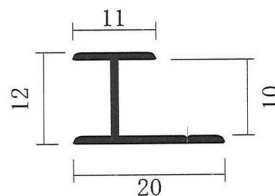

アルミジョイナー

L=1, 820mm
L=2, 730mm

記号	表面処理
A	B2=シルバー

記号	表面処理
A	B2=シルバー

記号	表面処理
A	B2=シルバー

記号	表面処理
A	B2=シルバー

記号	表面処理
A	B2=シルバー

記号	表面処理
A	B2=シルバー

記号	表面処理
A	B2=シルバー

記号	表面処理
A	B2=シルバー

記号	表面処理
A	B2=シルバー

記号	表面処理
A	B2=シルバー

記号	表面処理
A	B2=シルバー

記号	表面処理
A	B2=シルバー

アルミ 丸棒

L=4, 000mm