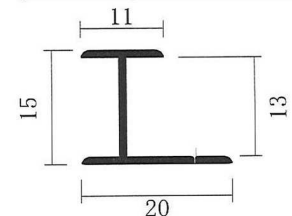

アルミジョイナー

L=1, 820mm
L=2, 730mm

記号	表面処理
A	B2=シルバー

記号	表面処理
A	B2=シルバー

記号	表面処理
A	B2=シルバー

記号	表面処理
A	B2=シルバー

記号	表面処理
A	B2=シルバー

記号	表面処理
A	B2=シルバー

記号	表面処理
A	B2=シルバー

記号	表面処理
A	B2=シルバー

記号	表面処理
A	B2=シルバー

記号	表面処理
A	B2=シルバー

記号	表面処理
A	B2=シルバー

記号	表面処理
A	B2=シルバー

アルミ 丸棒

L=4, 000mm