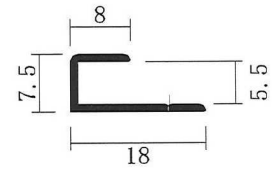

アルミジョイナー

L=1, 820mm
L=2, 730mm

記号	表面処理
A	B2=シルバー

記号	表面処理
A	B2=シルバー

記号	表面処理
A	B2=シルバー

記号	表面処理
A	B2=シルバー

記号	表面処理
A	B2=シルバー

記号	表面処理
A	B2=シルバー

記号	表面処理
A	B2=シルバー

記号	表面処理
A	B2=シルバー

記号	表面処理
A	B2=シルバー

記号	表面処理
A	B2=シルバー

記号	表面処理
A	B2=シルバー

記号	表面処理
A	B2=シルバー

アルミ 丸棒

L=4, 000mm

7φ 9φ 10φ 12φ 15φ

記号	表面処理
A	生地

20φ 25φ 32φ

記号	表面処理
H	生地