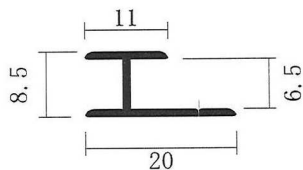

アルミジョイナー

L=1, 820mm
L=2, 730mm

記号	表面処理
A	B2=シルバー

記号	表面処理
A	B2=シルバー

記号	表面処理
A	B2=シルバー

記号	表面処理
A	B2=シルバー

記号	表面処理
A	B2=シルバー

記号	表面処理
A	B2=シルバー

記号	表面処理
A	B2=シルバー

記号	表面処理
A	B2=シルバー

記号	表面処理
A	B2=シルバー

記号	表面処理
A	B2=シルバー

記号	表面処理
A	B2=シルバー

記号	表面処理
A	B2=シルバー

アルミ 丸棒

L=4, 000mm

7φ 9φ 10φ 12φ 15φ

記号	表面処理
A	生地

20φ 25φ 32φ

記号	表面処理
H	生地