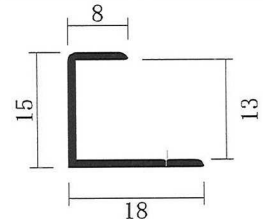

アルミジョイナー

L=1, 820mm
L=2, 730mm

記号	表面処理
A	B2=シルバー

記号	表面処理
A	B2=シルバー

記号	表面処理
A	B2=シルバー

記号	表面処理
A	B2=シルバー

記号	表面処理
A	B2=シルバー

記号	表面処理
A	B2=シルバー

記号	表面処理
A	B2=シルバー

記号	表面処理
A	B2=シルバー

記号	表面処理
A	B2=シルバー

記号	表面処理
A	B2=シルバー

記号	表面処理
A	B2=シルバー

記号	表面処理
A	B2=シルバー

アルミ 丸棒

L=4, 000mm

7φ 9φ 10φ 12φ 15φ

記号	表面処理
A	生地

20φ 25φ 32φ

記号	表面処理
H	生地