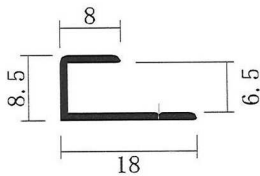

アルミジョイナー

L=1, 820mm
L=2, 730mm

記号	表面処理
A	B2=シルバー

記号	表面処理
A	B2=シルバー

記号	表面処理
A	B2=シルバー

記号	表面処理
A	B2=シルバー

記号	表面処理
A	B2=シルバー

記号	表面処理
A	B2=シルバー

記号	表面処理
A	B2=シルバー

記号	表面処理
A	B2=シルバー

記号	表面処理
A	B2=シルバー

記号	表面処理
A	B2=シルバー

記号	表面処理
A	B2=シルバー

記号	表面処理
A	B2=シルバー

アルミ 丸棒

L=4, 000mm

7φ 9φ 10φ 12φ 15φ

記号	表面処理
A	生地

20φ 25φ 32φ

記号	表面処理
H	生地