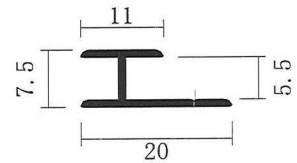

アルミジョイナー

L=1, 820mm
L=2, 730mm

記号	表面処理
A	B2=シルバー

記号	表面処理
A	B2=シルバー

記号	表面処理
A	B2=シルバー

記号	表面処理
A	B2=シルバー

記号	表面処理
A	B2=シルバー

記号	表面処理
A	B2=シルバー

記号	表面処理
A	B2=シルバー

記号	表面処理
A	B2=シルバー

記号	表面処理
A	B2=シルバー

記号	表面処理
A	B2=シルバー

記号	表面処理
A	B2=シルバー

記号	表面処理
A	B2=シルバー

アルミ 丸棒

L=4, 000mm