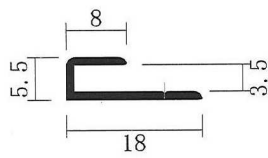

アルミジョイナー

L=1, 820mm
L=2, 730mm

記号	表面処理
A	B2=シルバー

記号	表面処理
A	B2=シルバー

記号	表面処理
A	B2=シルバー

記号	表面処理
A	B2=シルバー

記号	表面処理
A	B2=シルバー

記号	表面処理
A	B2=シルバー

記号	表面処理
A	B2=シルバー

記号	表面処理
A	B2=シルバー

記号	表面処理
A	B2=シルバー

記号	表面処理
A	B2=シルバー

記号	表面処理
A	B2=シルバー

記号	表面処理
A	B2=シルバー

アルミ 丸棒

L=4, 000mm

7φ 9φ 10φ 12φ 15φ

記号	表面処理
A	生地

20φ 25φ 32φ

記号	表面処理
H	生地