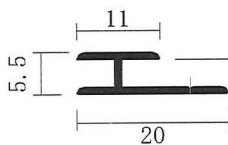

アルミジョイナー

L=1, 820mm
L=2, 730mm

記号	表面処理
A	B2=シルバー

記号	表面処理
A	B2=シルバー

記号	表面処理
A	B2=シルバー

記号	表面処理
A	B2=シルバー

記号	表面処理
A	B2=シルバー

記号	表面処理
A	B2=シルバー

記号	表面処理
A	B2=シルバー

記号	表面処理
A	B2=シルバー

記号	表面処理
A	B2=シルバー

記号	表面処理
A	B2=シルバー

記号	表面処理
A	B2=シルバー

記号	表面処理
A	B2=シルバー

アルミ 丸棒

L=4, 000mm