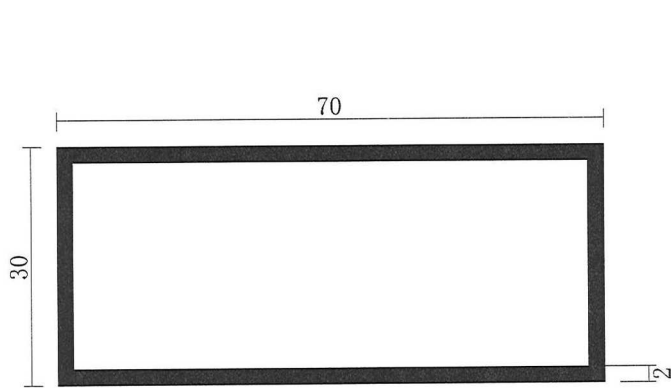

不等辺アルミ角パイプ C

L=5,000mm

記号	表面処理
Y	B2=シルバー
H	生地

記号	表面処理
Y	B2=シルバー
H	生地

記号	表面処理
Y	B2=シルバー
H	生地

記号	表面処理
Y	B2=シルバー
H	生地