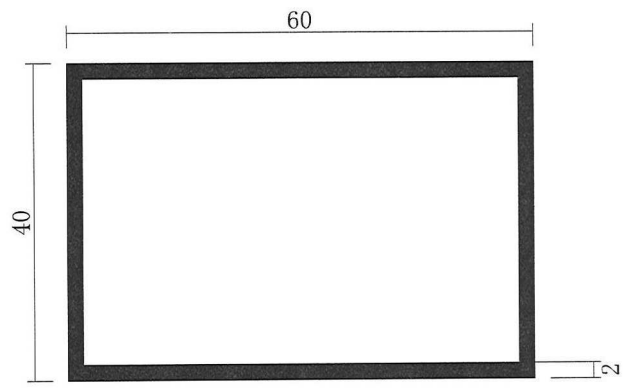

不等辺アルミ角パイプ C

L=5,000mm

記号	表面処理
Y	B2=シルバー
H	生地

記号	表面処理
Y	B2=シルバー
H	生地

記号	表面処理
Y	B2=シルバー
H	生地

記号	表面処理
Y	B2=シルバー
H	生地