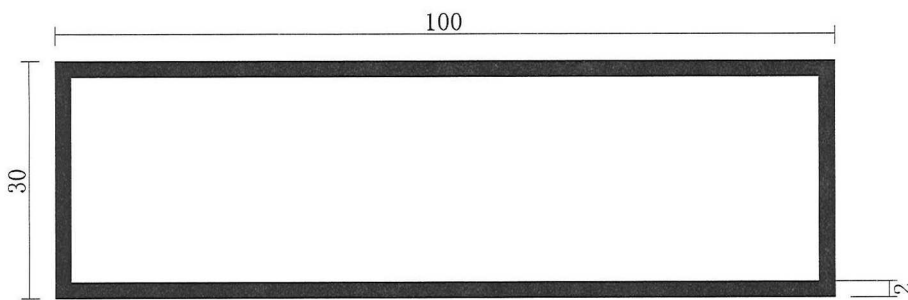

不等辺アルミ角パイプ D

L=5,000mm

記号	表面処理
H	生地

記号	表面処理
Y	B2=シルバー

記号	表面処理
H	生地