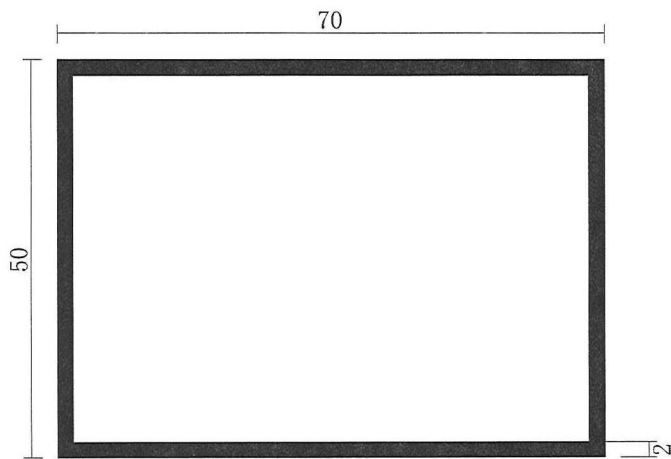

不等辺アルミ角パイプ D

L=5,000mm

記号	表面処理
H	生地

記号	表面処理
Y	B2=シルバー

記号	表面処理
H	生地