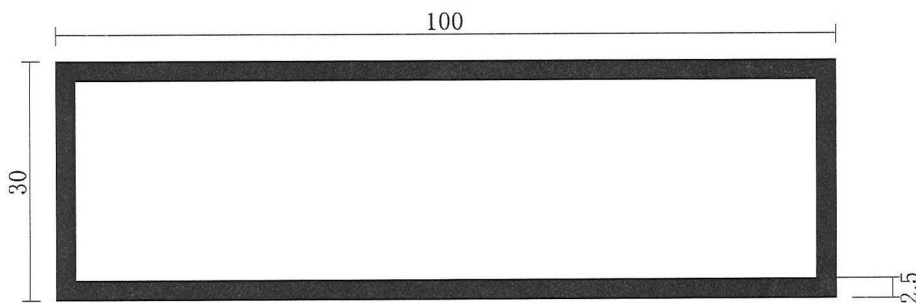

不等辺アルミ角パイプ D

L=5,000mm

記号	表面処理
H	生地

記号	表面処理
Y	B2=シルバー

記号	表面処理
H	生地