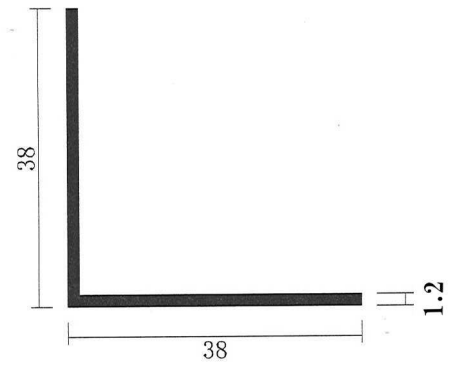

等辺アルミアングル C

L=4,000

記号	表面処理
A	B2=シルバー

記号	表面処理
A	B2=シルバー
H	生地

記号	表面処理
A	B2=シルバー ブロンズ ブラック
H	生地

記号	表面処理
A	B2=シルバー
H	生地

記号	表面処理
H	生地

記号	表面処理
A	B2=シルバー

記号	表面処理
A	B2=シルバー ブロンズ

記号	表面処理
A	ブラック
H	生地