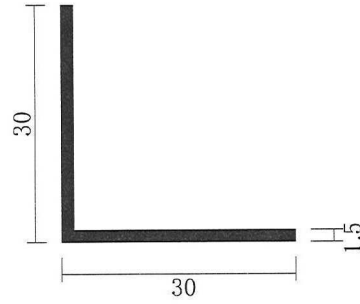

等辺アルミアングル C

L=4,000

記号	表面処理
A	B2=シルバー

記号	表面処理
A	B2=シルバー
H	生地

記号	表面処理
A	B2=シルバー ブロンズ ブラック
H	生地

記号	表面処理
A	B2=シルバー
H	生地

記号	表面処理
H	生地

記号	表面処理
A	B2=シルバー

記号	表面処理
A	B2=シルバー ブロンズ

記号	表面処理
A	ブラック
H	生地