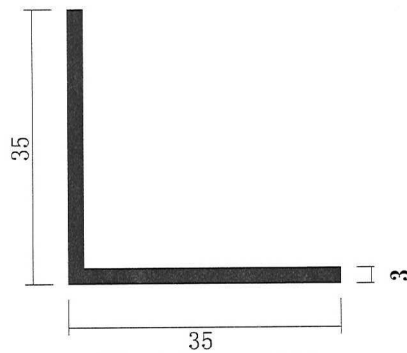

等辺アルミアングル C

L=4,000

記号	表面処理
A	B2=シルバー

記号	表面処理
A	B2=シルバー
H	生地

記号	表面処理
A	B2=シルバー ブロンズ ブラック
H	生地

記号	表面処理
A	B2=シルバー
H	生地

記号	表面処理
H	生地

記号	表面処理
A	B2=シルバー

記号	表面処理
A	B2=シルバー ブロンズ

記号	表面処理
A	ブラック
H	生地