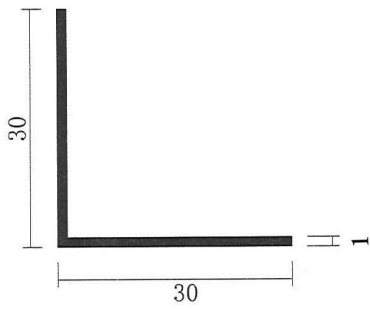

等辺アルミアングル C

L=4,000

記号	表面処理
A	B2=シルバー

記号	表面処理
A	B2=シルバー
H	生地

記号	表面処理
A	B2=シルバー ブロンズ ブラック
H	生地

記号	表面処理
A	B2=シルバー
H	生地

記号	表面処理
H	生地

記号	表面処理
A	B2=シルバー

記号	表面処理
A	B2=シルバー ブロンズ

記号	表面処理
A	ブラック
H	生地