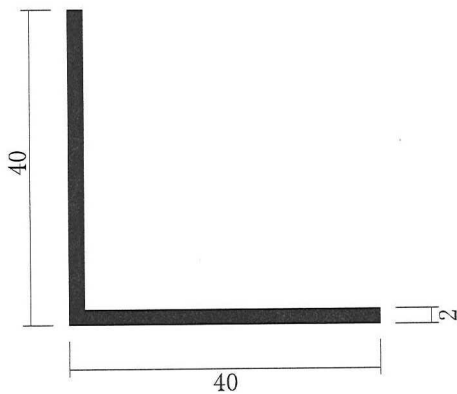

等辺アルミアングル C

L=4,000

記号	表面処理
A	B2=シルバー

記号	表面処理
A	B2=シルバー
H	生地

記号	表面処理
A	B2=シルバー ブロンズ ブラック
H	生地

記号	表面処理
A	B2=シルバー
H	生地

記号	表面処理
H	生地

記号	表面処理
A	B2=シルバー

記号	表面処理
A	B2=シルバー ブロンズ

記号	表面処理
A	ブラック
H	生地